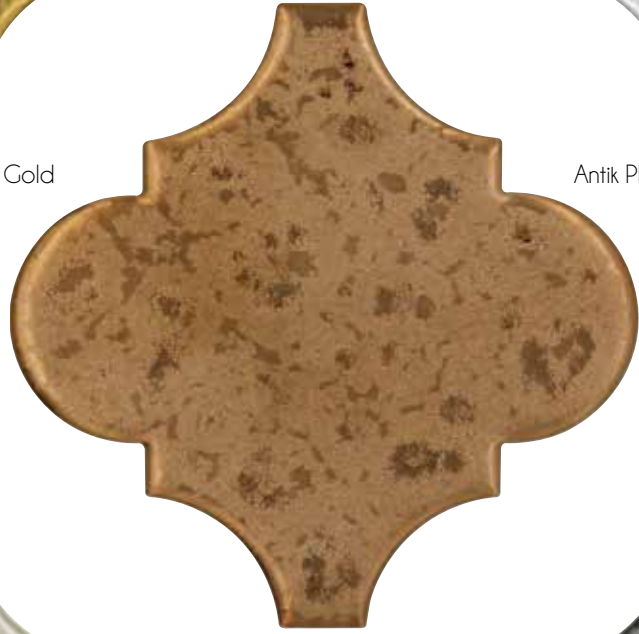

AYR197
Altın / Gold

AYR198
Platin / Platinum

AYR103.R
Açık Mavi / Light Blue

AYR199
Bronz / Bronze

AYR134.O
Oksit Kobalt / Oxide Cobalt

AYR147.O
Oksit Kahverengi / Oxide Brown

AYR117.O
Oksit Yeşil / Oxide Green

AYR148.R
Petrol Yeşili / Oil Green

AYR197.A
Antik Altın / Antique Gold

AYR198.A
Antik Platin / Antique Platinum

AYR199.A
Antik Bronz / Antique Bronze

AYR173.R
Haki Yeşili / Khaki Green

AYR147.R
Kahverengi / Brown